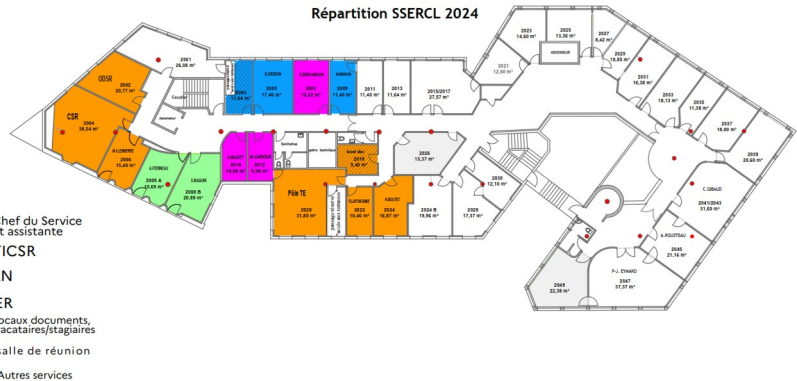

1er étage

Répartition SSERCL 2024

Se présenter à l'accueil du bâtiment M aux horaires d'ouverture ou contactez votre interlocuteur

Vos interlocuteurs

Mme Marie-Isabelle LEMIERRE – Responsable de l'Unité TICSR
02 41 86 64 31 ou 06 63 38 84 81

Gestion de Crise et adjointe de l'unité – Mme Nathalie BOUTET 02 41 86 64 37 ou 06 63 38 86 64

Observatoire Départemental – M. Bruno CARTIER 02 41 86 64 33 ou 06 63 38 92 32

M. Cyrille MARTIN 02 41 86 64 32 ou 06 09 68 30 82

Coordination Sécurité Routière – M. Jean-Marie ASSELIN 02 41 86 64 34 ou 06 73 38 15 63,
Mme Virginie CUVINOT 02 41 86 64 35 ou 06 22 76 98 97

Transports Exceptionnels

M. Pierre LAFONTAINE – chef de pôle 02 41 86 62 44 avec M. Hervé BLIN 02 41 86 64 40 +
Mme Élodie FÈVRE 02 41 86 64 39 + Mme Catherine VILGRAIN 02 41 86 63 13