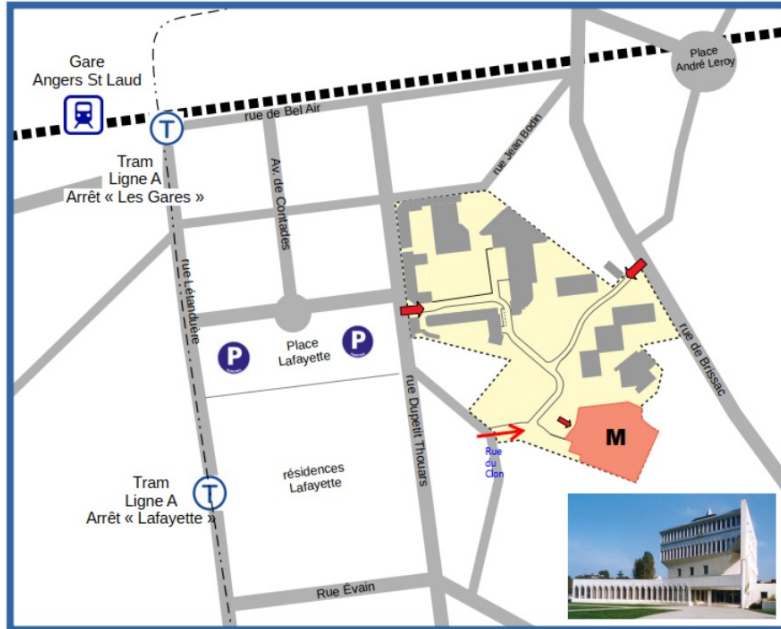

**Direction Départementale des Territoires de Maine et Loire
Service Sécurité et Éducation Routière Crise et Loire (SSERCL)**

Coordonnées de l'unité Transport, Ingénierie de Crise et Sécurité Routière (TICSR)
Cité Administrative – Bâtiment M – 1er étage
15 bis rue Dupetit-Thouars – 49 047 ANGERS Cedex 01